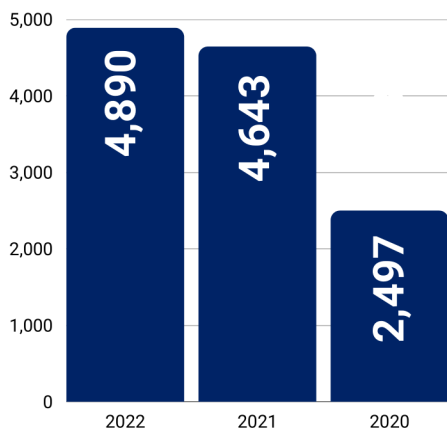

INFORME DE IMPACTO 2022

ANIMALES TRAÍDOS

En 2022, trajimos 4,890 animales a nuestro centro.

ADOPCIONES

En 2022, completamos 4.521 adopciones.

NÚMERO DE COMPAÑEROS DE RESCATE

Incluye sociedades humanitarias, refugios municipales, grupos de rescate y veterinarios socios.

CIRUGÍAS DE ESTERILIZACIÓN/CASTACIÓN EN REFUGIO 3,379

MASCOTAS RECIBIDAS DE HOGAR TEMPORAL 1,398

PERROS TRATADOS POR PARVOVIRUS 126

INICIATIVAS COMUNITARIAS

Desde su lanzamiento en julio de 2022, nuestro equipo de iniciativas comunitarias impactó