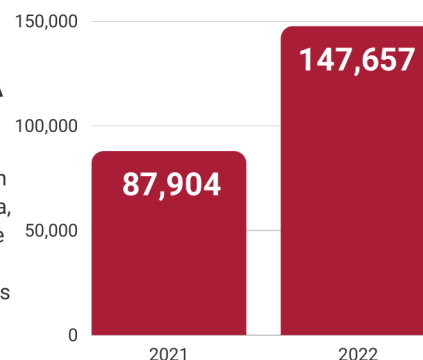

DESPENSA DE ALIMENTOS PARA MASCOTAS

En 2022 se distribuyeron 147,658 libras de comida, golosinas y arena desde nuestra despensa comunitaria de alimentos para mascotas.