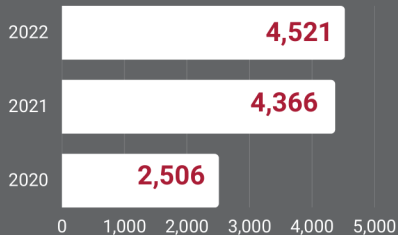

INFORME DE IMPACTO 2022

ANIMALES TRAÍDOS

En 2022, trajimos 4,890 animales a nuestro centro.

ADOPCIONES

En 2022, completamos 4.521 adopciones.

NÚMERO DE COMPAÑEROS DE RESCATE

Incluye sociedades humanitarias, refugios municipales, grupos de rescate y veterinarios socios.

CIRUGÍAS DE ESTERILIZACIÓN/CASTACIÓN EN REFUGIO 3,379

MASCOTAS RECIBIDAS DE HOGAR TEMPORAL 1,398

PERROS TRATADOS POR PARVOVIRUS 126

INICIATIVAS COMUNITARIAS

Desde su lanzamiento en julio de 2022, nuestro equipo de iniciativas comunitarias impactó