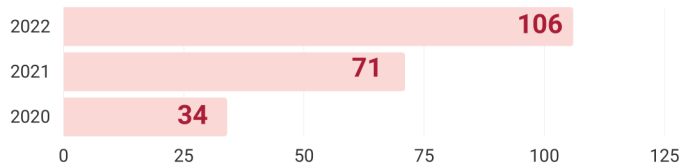

INFORME DE IMPACTO 2022

ANIMALES TRAÍDOS

En 2022, trajimos 4,890 animales a nuestro centro.

ADOPCIONES

En 2022, completamos 4.521 adopciones.

NÚMERO DE COMPAÑEROS DE RESCATE

Incluye sociedades humanitarias, refugios municipales, grupos de rescate y veterinarios socios.

CIRUGÍAS DE ESTERILIZACIÓN/CASTACIÓN EN REFUGIO 3,379

MASCOTAS RECIBIDAS DE HOGAR TEMPORAL 1,398

PERROS TRATADOS POR PARVOVIRUS 126

INICIATIVAS COMUNITARIAS

Desde su lanzamiento en julio de 2022, nuestro equipo de iniciativas comunitarias impactó