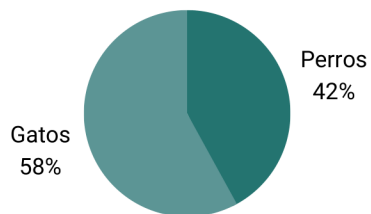

INFORME DE IMPACTO 2022

ANIMALES TRAÍDOS

En 2022, trajimos 4,890 animales a nuestro centro.

ADOPCIONES

En 2022, completamos 4.521 adopciones.

NÚMERO DE COMPAÑEROS DE RESCATE

Incluye sociedades humanitarias, refugios municipales, grupos de rescate y veterinarios socios.

CIRUGÍAS DE ESTERILIZACIÓN/CASTACIÓN EN REFUGIO 3,379

MASCOTAS RECIBIDAS DE HOGAR TEMPORAL 1,398

PERROS TRATADOS POR PARVOVIRUS 126

INICIATIVAS COMUNITARIAS

Desde su lanzamiento en julio de 2022, nuestro equipo de iniciativas comunitarias impactó